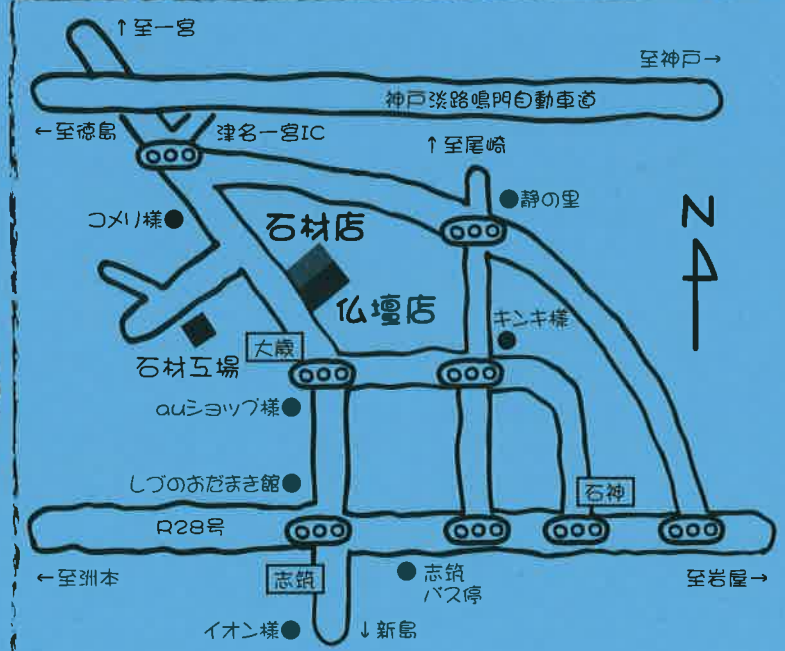

古くなった花立・
 線香立てなど
 新しくしたい

塔婆立て

う〜ん
 どうしようかな〜

最近、永代供養などで
 お墓を片付けるかで
 悩んでいる方

お墓じまい

墓地をお探しの方

遠くのお墓を近くに
 もってきたい

お墓の引越し

お参りする人がいなくて
 困っている方

デザインのお墓を
 お考えの方

ご先祖さまの祀り方が
 分からない方

たくさんのご先祖さま
 どうしていいか分からない方

☎ 0120-620-148
 〒656-2131 淡路市志筑1855-1 www.otake.jp