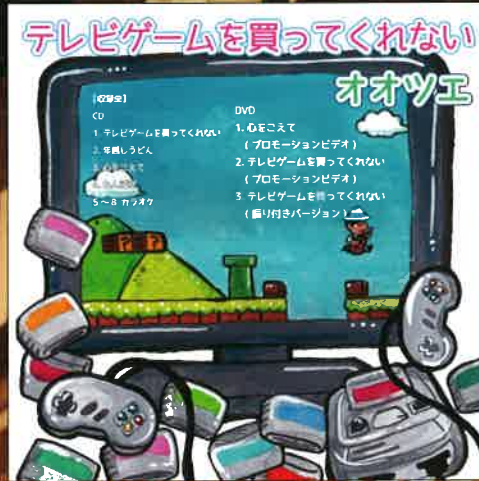

心をこえて

テレビゲームを買ってくれない

オオツエ

Amazon等の
ネット販売や
iTunes等も
同時配信

2016年12月7日(水)
全国一斉発売!!

CD

1. テレビゲームを買ってくれない
2. 年越しうどん
3. 心をこえて
淡路市江井「神宮寺」イメージソング
4. たんぼぼ
- 5~8. カラオケ

DVD

ホームページ：<http://www.ohtsue.com/>

淡路島の小さなお寺の物語

昔むかし大昔、

あるところのお不動さまは祟りを恐れられて海に流されました

のちのち江井の漁師の網にかかり拾い上げられ

大切に祀り始めて霊験あらたかとなり

今の神宮寺のご本尊さまとなったそうじゃ。

この本尊さまには貝殻が付いてるらしいんです。